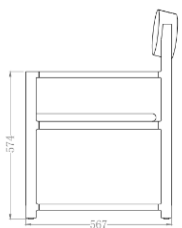

Height : 815  
Wide : 716  
Depth : 590  
Seat Height : 410

UNIT (mm)

Patent Registration: