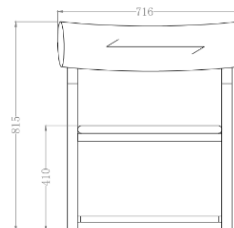

Height : 815  
Wide : 716  
Depth : 590  
Seat Height : 410

UNIT (mm)

Patent Registration: