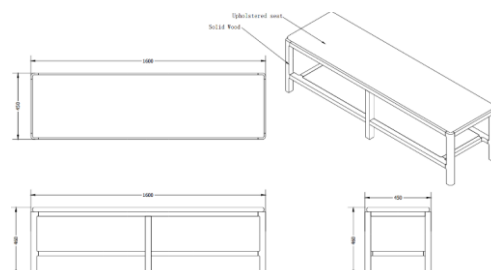

Height : 460
Wide : 1600
Depth : 450

UNIT (mm)